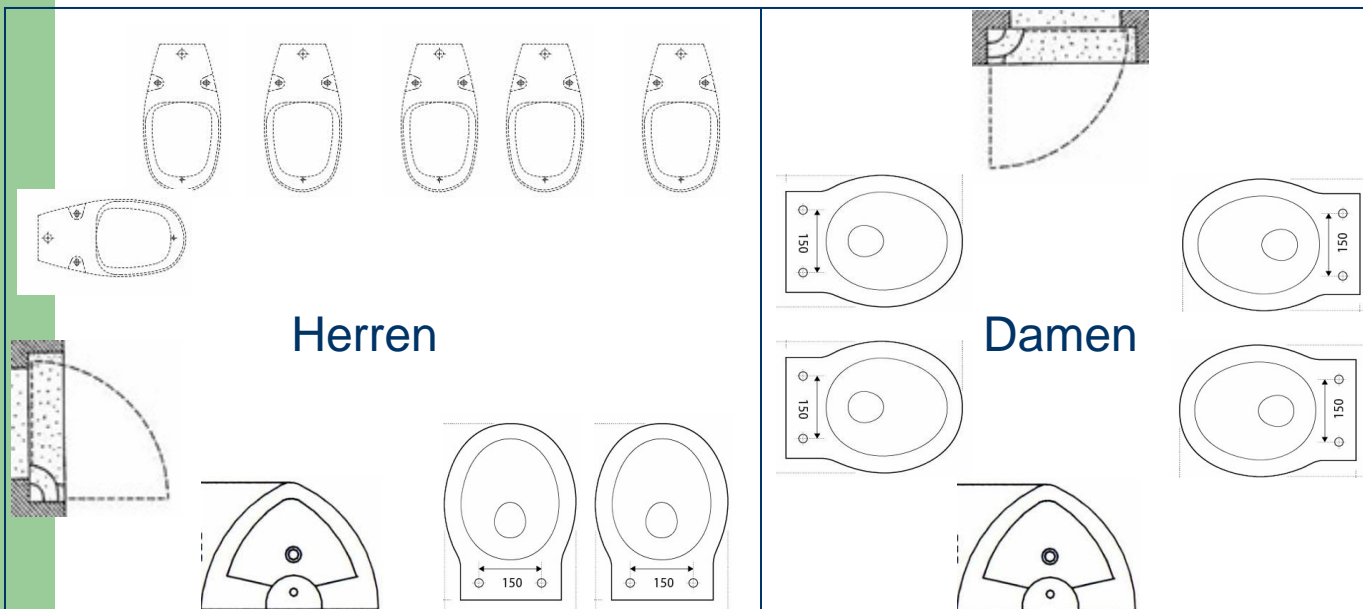

AUSSTATTUNG / TECHNISCHE DATEN

Toilettenwagenausstattung: 4 Damentoiletten, 2 Herrentoiletten, 6 Pissoir, 2 Handwaschbecken, Seifen- & Papiertuchspender, Toilettenpapierspender,